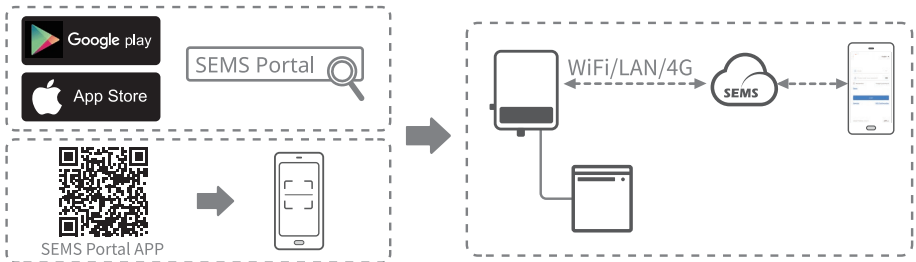

8.

角度要求

安装电池

落地安装

壁挂安装

连接功率线

1

2

连接通信线

RJ45 Registered Jack

CAN通信接口

	定义
1	RS485_A
2	RS485_B
4	CAN_H
5	CAN_L
3,6,7,8	N/A

安装终端电阻

通过SolarGo APP调测设备

通过小固云窗监控设备

固德威技术股份有限公司