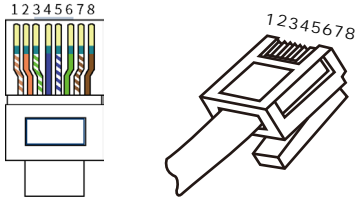

部件介绍

1. SOC

2.

3.

4.

5.

6. CAN

7.

8.

角度要求

安装电池

落地安装

壁挂安装

连接功率线

1

2

连接通信线

RJ45 Registered Jack

CAN通信接口

	定义
1	RS485_A
2	RS485_B
4	CAN_H
5	CAN_L
3,6,7,8	N/A

安装终端电阻

通过SolarGo APP调测设备

通过小固云窗监控设备

固德威技术股份有限公司