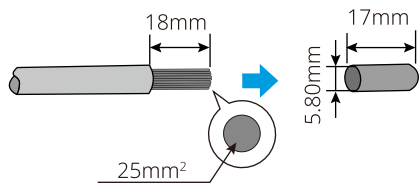

8.

角度要求

安装电池

落地安装

壁挂安装

连接功率线

1

2

连接通信线

RJ45 Registered Jack

CAN通信接口

	定义
1	RS485_A
2	RS485_B
4	CAN_H
5	CAN_L
3,6,7,8	N/A

安装终端电阻

通过SolarGo APP调测设备

通过小固云窗监控设备

固德威技术股份有限公司