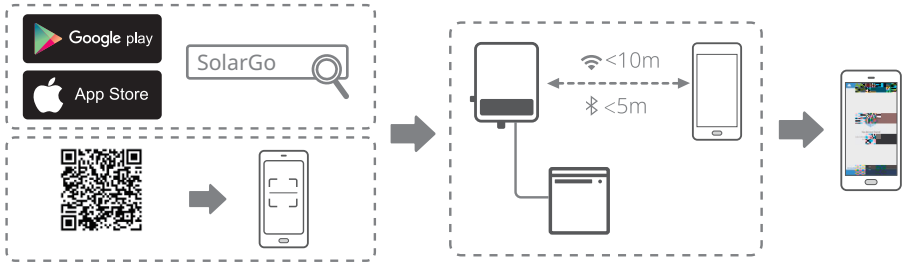

8.

角度要求

安装电池

落地安装

壁挂安装

连接功率线

1

2

连接通信线

RJ45 Registered Jack

CAN通信接口

	定义
1	RS485_A
2	RS485_B
4	CAN_H
5	CAN_L
3,6,7,8	N/A

安装终端电阻

通过SolarGo APP调测设备

通过小固云窗监控设备

固德威技术股份有限公司