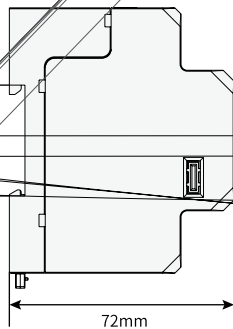

GMK360

RS485 B
RS485 A

Reset