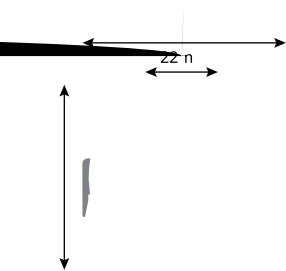

CT

CT

House-->Grid

GMK360

1mm² 18AWG

CT

<ul style="list-style-type: none"> • GM330 • CT • CT 1. CT 2. CT • • CT • 	<p>nA/5A nA CT</p> <p>5A CT</p> <p>0.5s 0.2 0.2s</p> <p>CT</p> <p>30m</p>	<p>n</p> <p>200-5000,</p> <p>1%</p> <p>CT</p>
---	---	---