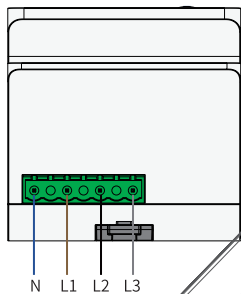

GMK360

RS485 B
RS485 A