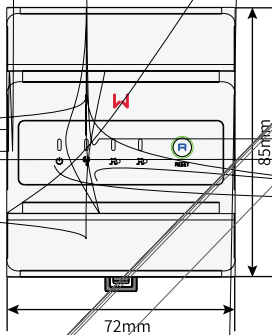

GMK360

RS485 B
RS485 A

Reset