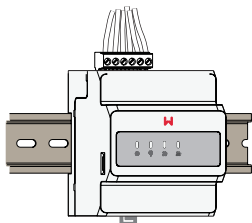

CT

GMK 330/GMK 360

GMK 330,GMK 360

GMK 330

GM330

05

1
2

		RS485
		RS485
		
		Reset 5s
		
 (GMK360)		