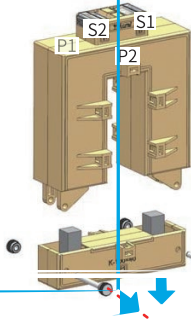

CT

• GM330 • CT • CT 1. CT 2. CT • • CT •	nA/5A nA CT 5A CT 0.5s 0.2 0.2s CT 30m	n 200-5000, 1% CT

CT