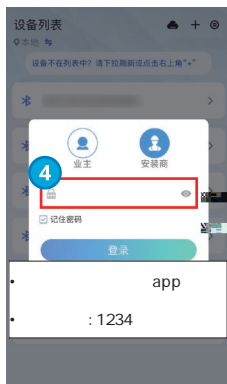

SolarGo APP GM330 CT