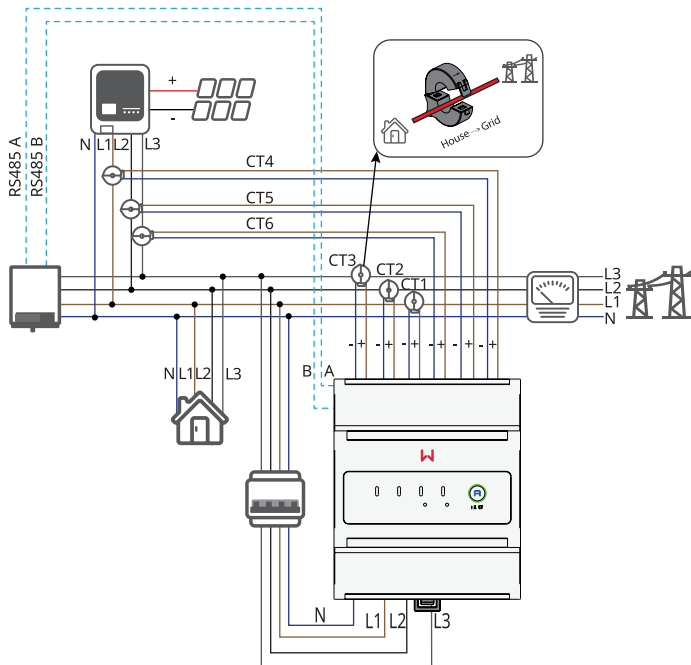

GMK330

Reset

GMK360

RS485 B
RS485 A

Reset

GM330

RS485 B
RS485 A

Reset

CT

CT

House-->Grid

GMK360

1mm² 18AWG

CT

<ul style="list-style-type: none"> • GM330 • CT • CT 1. CT 2. CT • • CT • 	<p>nA/5A nA CT</p> <p>5A CT</p> <p>0.5s 0.2 0.2s</p> <p>CT</p> <p>30m</p>	<p>n</p> <p>200-5000,</p> <p>1%</p> <p>CT</p>
---	---	---

CT

GMK 330/GMK 360

GMK 330,GMK 360

GMK 330

GM330

05

1
2

		RS485
		RS485
		
		Reset 5s
		
 (GMK360)		