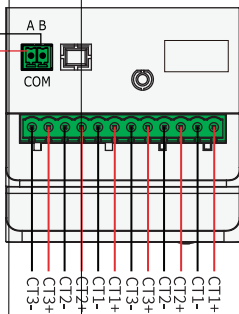

GMK360

RS485 B
RS485 A