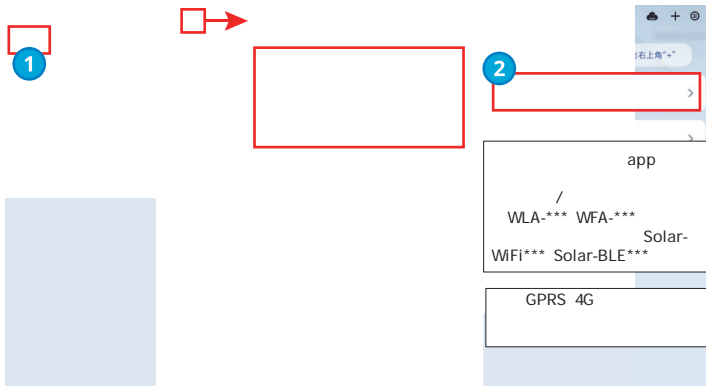

CT

GMK 330/GMK 360

GMK 330,GMK 360

GMK 330

GM330

05

1
2

		RS485
		RS485
		
		Reset 5s
		
 (GMK360)		

SolarGo APP GM330 CT

SolarGo APP GMB30 CT

app

WLA-*** WFA-***

06

1
21
2
3CT RS485 ° °
°

07

		GMK330	GMK360	GM330	
		L-N (V)	220	220	220
		L-L (V)	380	380	380
			0.88Un-1.1Un	0.88Un-1.1Un	0.88Un-1.1Un
		(Hz)	50/60	50/60	50/60
	CT	CT	200A:50mA	200A:50mA	nA:5A
		CT	3	6	/
		RS485	RS485	RS485	
m		1000	1000	1000	
		4 LED	4 LED	4 LED	
	/	Class 0.5	Class 0.5	Class 0.5	
		Class 0.5	Class 0.5	Class 0.5	
		Class 1	Class 1	Class 1	
w		<5	<5	<5	
	* *	72*85*72	72*85*72	72*85*72	
	(g)	240	240	200	
	IP	IP20	IP20	IP20	
		()	-25-60	-25-60	-25-60
		()	-30-70	-30-70	-30-70
		()	0-95%	0-95%	0-95%
		(m)	3000	3000	3000