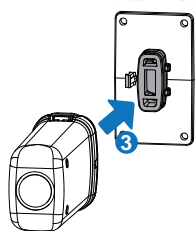

03 安装与调测

说明
NOTE

4G

2.

5PIN-USB
5PIN

3. 4G

逆变器USB接口

设备上电